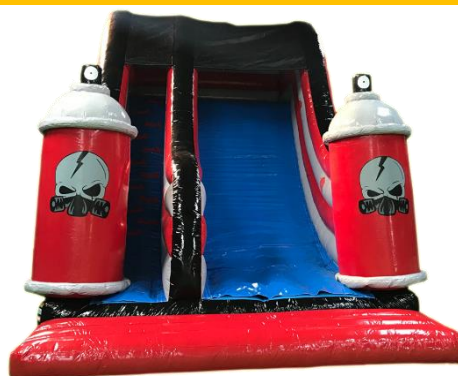

GRAFFITI SLIDE

7m10 x 4m35 x 5m30

235 kg

2/10

UNICORN SLIDE

9m x 5m

180 kg

10